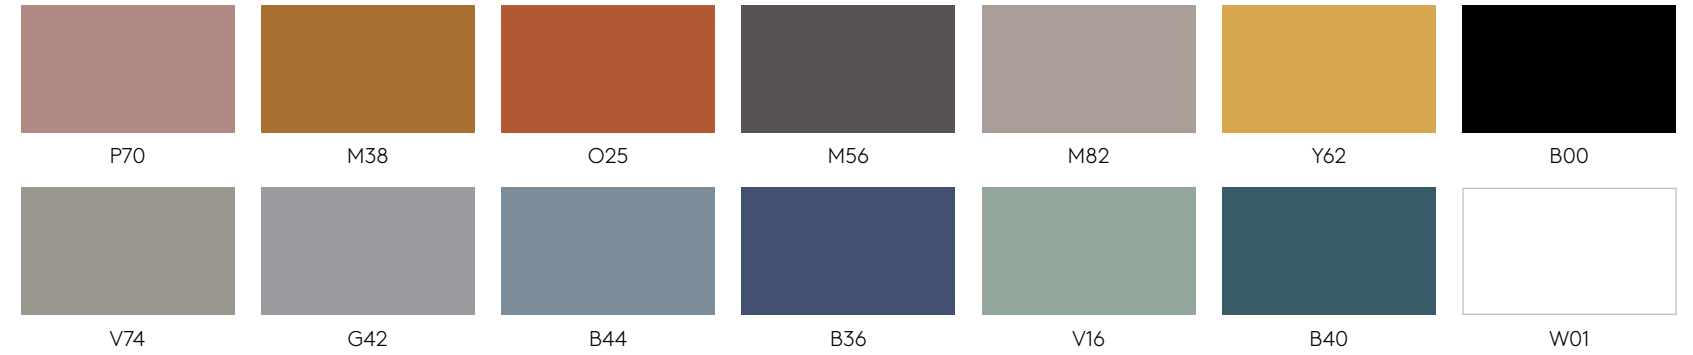

Crestline[™]

ARYN MAX

ARYN MAX

Plastic versions / Versiones de plástico

4 leg base
Base 4 patas

Rod sled base
Base trineo varilla

Options / Opciones

Upholstered seat
Asiento tapizado

Plastic Colours / Colores de Plástico

ARYN MAX

Fully upholstered versions / Versiones con tapizado completo

4 leg base
Base 4 patas

Rod sled base
Base trineo varilla